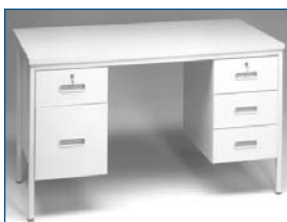

Stahl-Kleiderspinde

Lackierung lichtgrau, pulverbeschichtet, Vollblechtüren mit Lüftungsschlitzen und Drehriegel für Vorhängeschloß. Pro Abteil 1 Hutboden mit Kleiderstange und zwei Haken. Breite: 50 cm, Tiefe: 50 cm, Höhe: 180 cm

Aktenschrank

2 Schranktüren einschlagend, Schränke mit Schubstangen-Mechanik, Zylinderschloß mit 2 Schlüsseln, Regale mit Rückwand, Farbe lichtgrau, 4 Fachböden, 80 cm breit

Maße: H: 178 x B: 80 x T: 38 cm